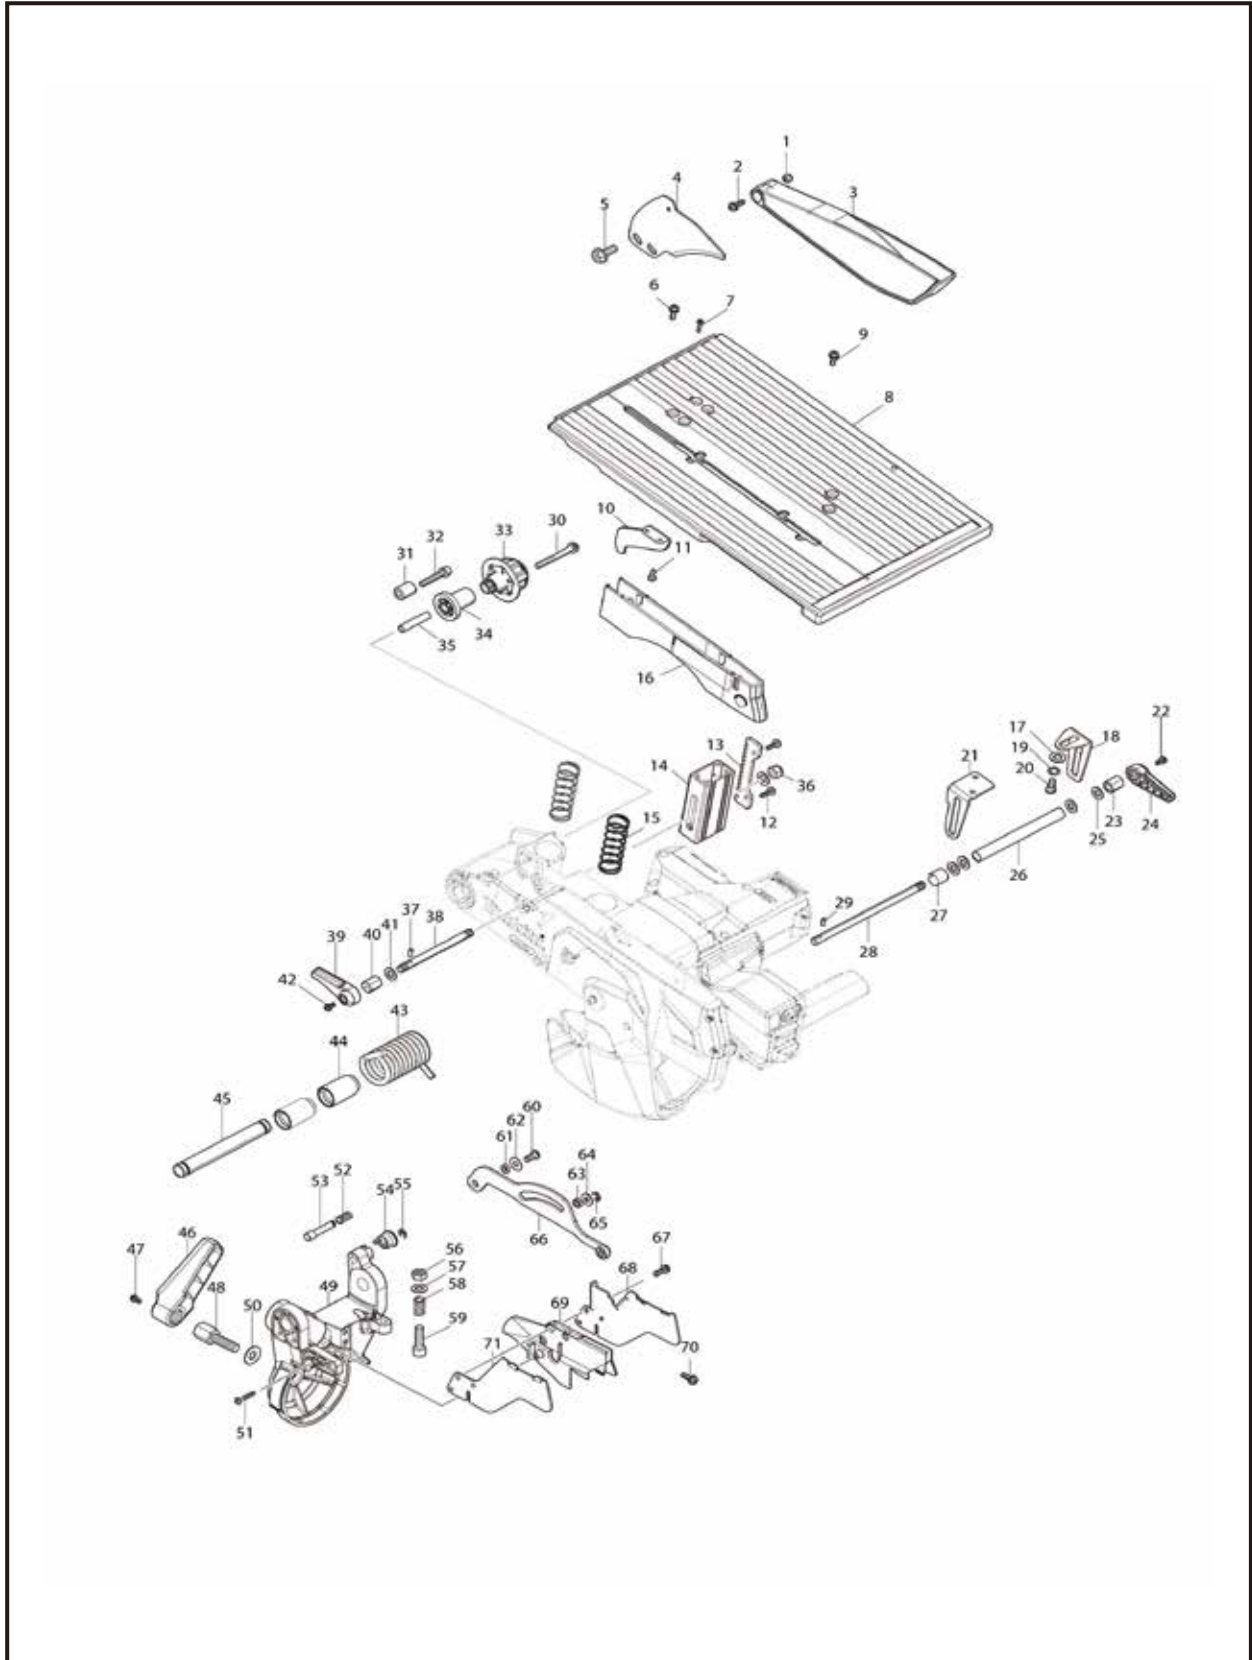

牧田®
专业电动工具

型号 LH001

充电式台式斜断锯

40V

牧田®
专业电动工具

型号 LH001

充电式台式斜断锯

40V

牧田®
专业电动工具

型号 LH001

充电式台式斜断锯

40V