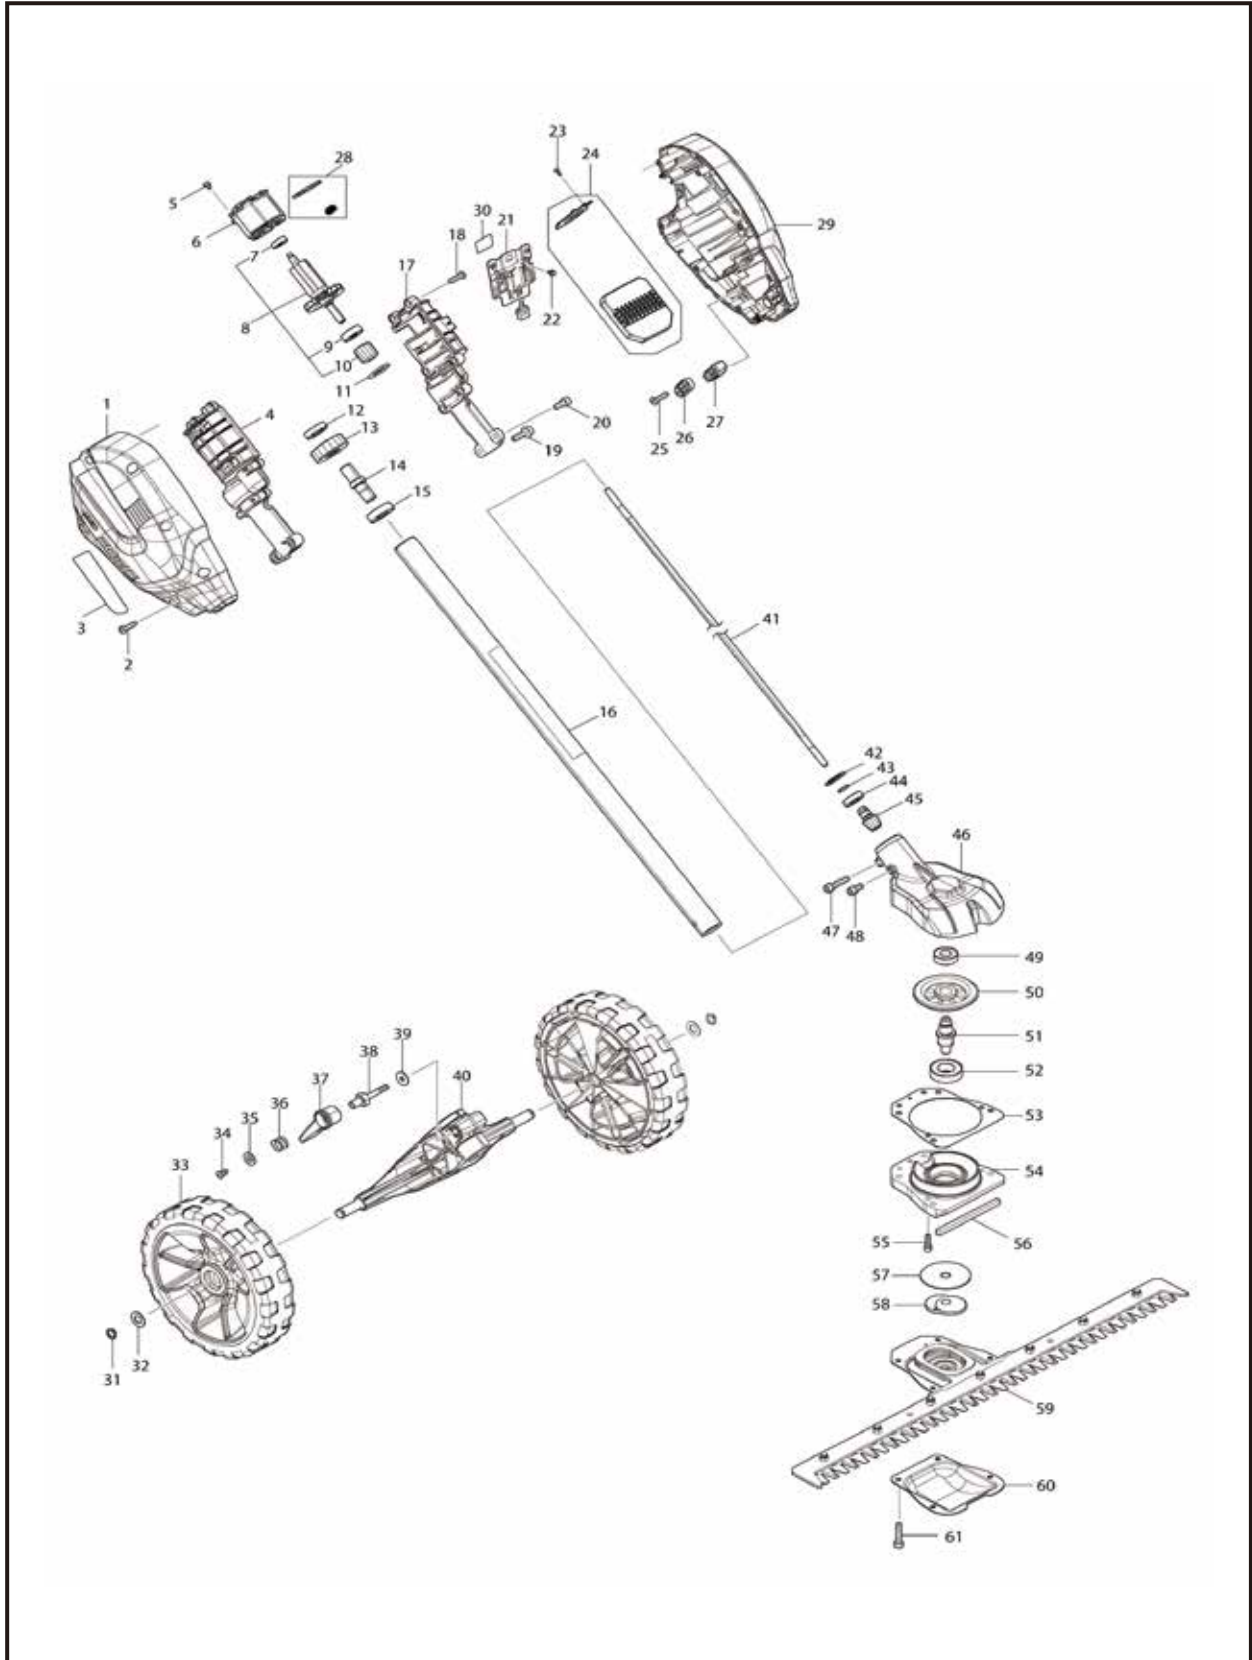

牧田®
专业电动工具

型号 UG001

充电式手推修剪机

40V

牧田®
专业电动工具

型号 UG001

充电式手推修剪机

40V